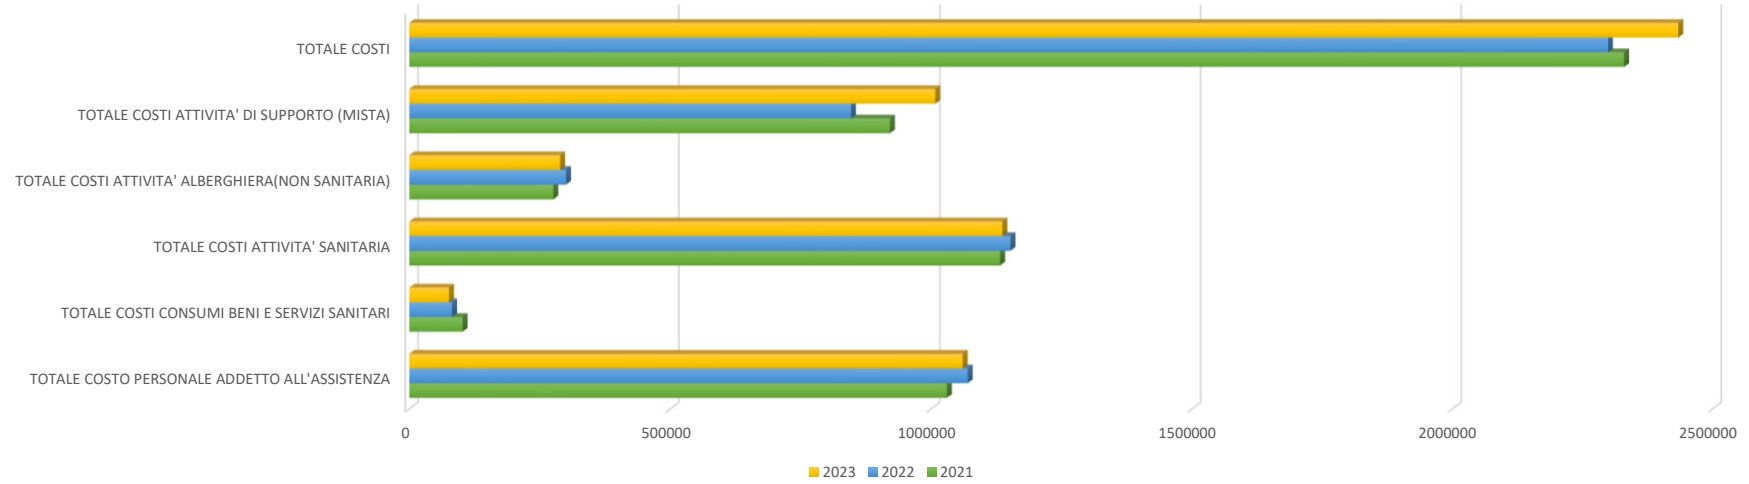

RSA "SAN MARCO" - MARCALLO