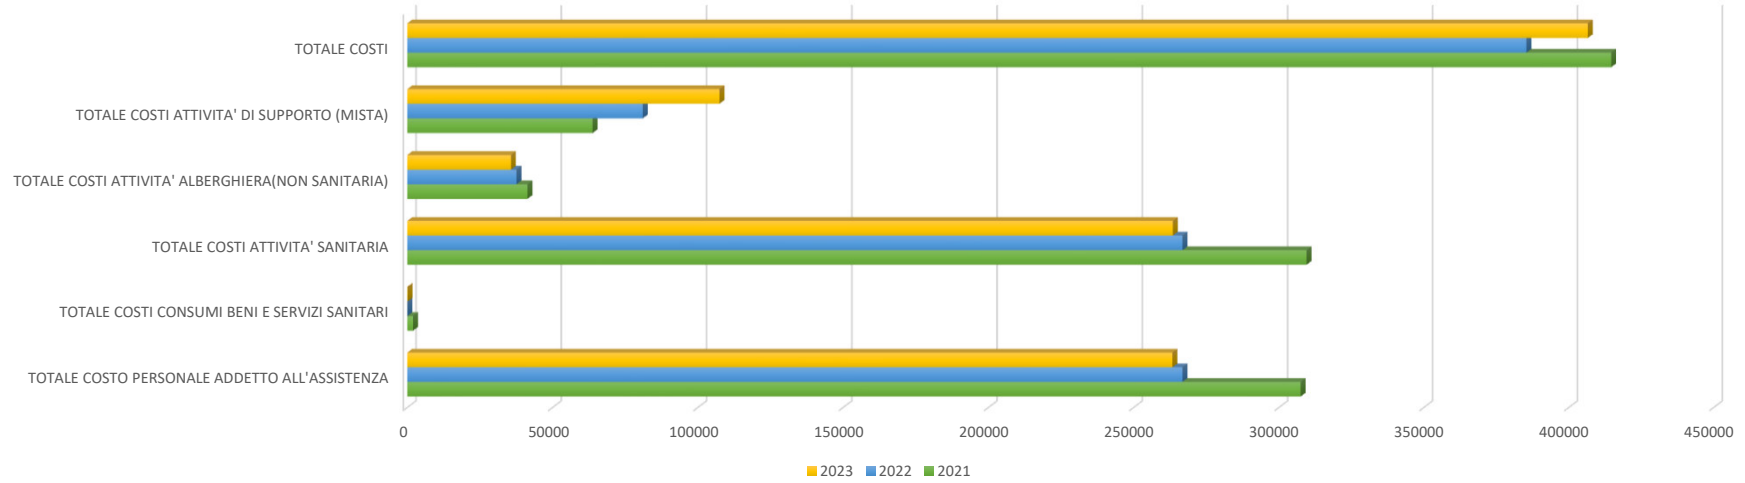

CSS "I GIRASOLI" - TRIUGGIO